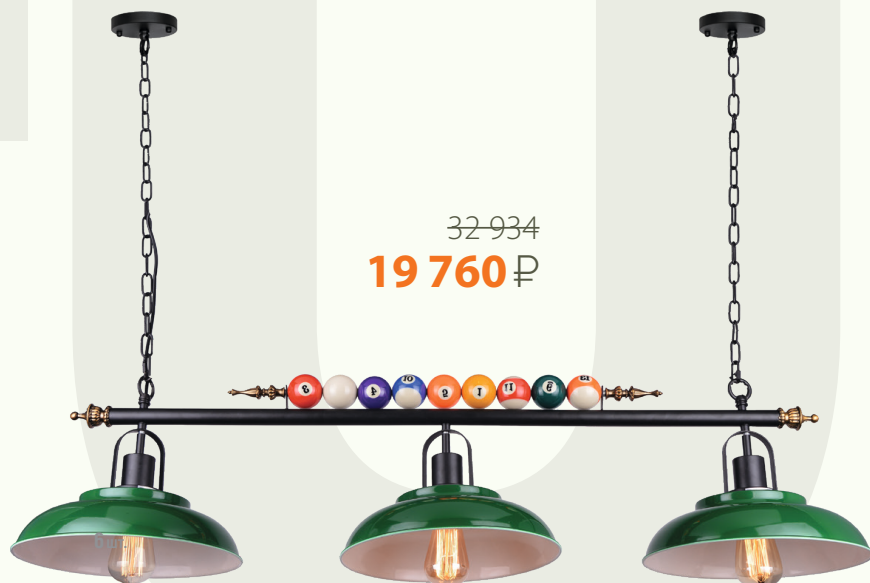

**ПОДВЕСНОЙ СВЕТИЛЬНИК
ДЛЯ БИЛЬЯРДНОГО СТОЛА
BADGER**
LUSSOLE LSP-9542

32-934
19 760 ₺