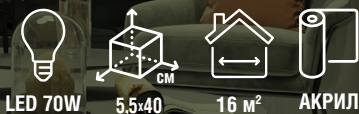

7-200
4 900 ₺

ЛЮСТРА СВЕТОДИОДНАЯ
SFERA SVETA
5205/500+300WT

5 299
3 490 ₺

СВЕТОДИОДНЫЙ ПОТОЛОЧНЫЙ
СВЕТИЛЬНИК КУПЕР
С ЯРКОЙ ЦВЕТНОЙ RGB
ПОДСВЕТКОЙ ВСЕГО
ПЛАФОНА, КРУГЛЫЙ,
CITILUX CL72470G0 WHITE

LED 70W 5,5x40 16 м² АКРИЛ