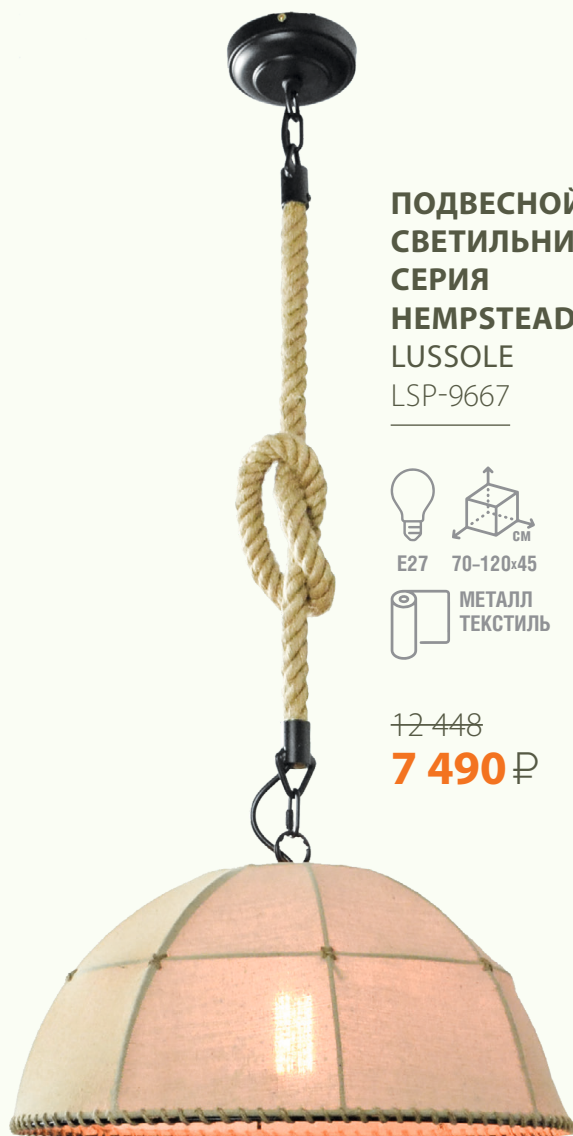

Индустриальный шарм: СВЕТИЛЬНИКИ В СТИЛЕ LOFT

834
590 ₺

302
240 ₺

481
340 ₺

СВЕТОДИОДНЫЕ ЛАМПЫ

ЭРА F-LED 7W

E27

Лампа премиального сегмента. Максимально похожа на лампу накаливания, может использоваться в дизайнерских интерьерах. Совместима с выключателями с подсветкой.

12 454
8 590 ₺

ЛЮСТРА «ПАУК» СЕРИЯ SHIRLEY
LUSSOLE LSP-8172

6 413
4 490 ₺

БРА
VITALUCE V4786-1/1A 2-208
1 490 ₺

ПОДВЕСНОЙ СВЕТИЛЬНИК
VITALUCE
V4786-1/1S

1-949
1 290 ₺

5-539
3 990 ₺

ПОДВЕСНОЙ СВЕТИЛЬНИК
VITALUCE V4786-1/3S

11-393
7 490 ₺

ЛЮСТРА «ПАУК»
VITALUCE V4786-1/6S

3 299
2 190 ₺

**ПОДВЕСНОЙ
СВЕТИЛЬНИК
СЕРИЯ COZY,
БЕЛЫЙ**
LUSSOLE LSP-8547

**ПОДВЕСНОЙ
СВЕТИЛЬНИК
СЕРИЯ COZY,
ЧЕРНЫЙ**
LUSSOLE LSP-8548

ПОДВЕСНОЙ СВЕТИЛЬНИК ELMONT
LUSSOLE LSP-9895

11 560
5 590 ₺

**ПОДВЕСНОЙ СВЕТИЛЬНИК
СЕРИЯ MIDDLETOWN**
LUSSOLE LSP-8573

6 489
4 490 ₺

**ПОДВЕСНОЙ
СВЕТИЛЬНИК
СЕРИЯ
HEMPSTEAD**
LUSSOLE
LSP-9667

12 448
7 490 ₺

**ПОДВЕСНОЙ
СВЕТИЛЬНИК
CORNVILLE
LUSSOLE
LSP-8574**