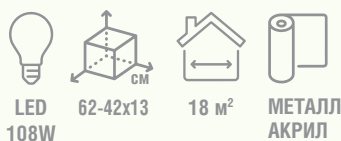

27-000
19 900 ₺

ЛЮСТРА СВЕТОДИОДНАЯ
SFERA SVETA
2550/850+650+450P BLACK

7-800
3 990 ₺

ЛЮСТРА СВЕТОДИОДНАЯ
SFERA SVETA 59067/5 WHITE

3-300
1 990 ₺

ЛЮСТРА СВЕТОДИОДНАЯ
SFERA SVETA
3011/2+2 WT

6-200
3 990 ₺

ЛЮСТРА СВЕТОДИОДНАЯ
SFERA SVETA
58017B/4 WHITE+RGB