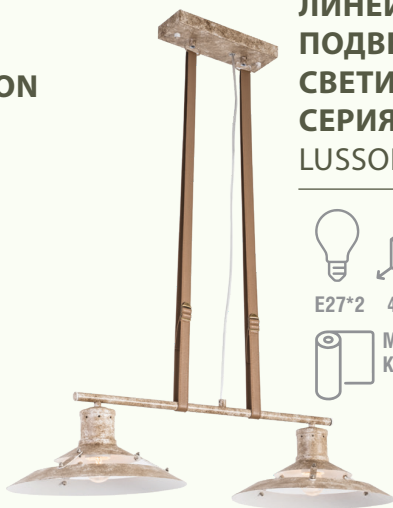

28650
19 990 ₺

 LED 24W
  39/52*132 см
  12 м²
  МЕТАЛЛ, АКРИЛ

9 990
6 990 ₺

**УПРАВЛЯЕМАЯ
СВЕТОДИОДНАЯ ЛЮСТРА
С ВЕНТИЛЯТОРОМ
МАЙСАН (ЭСТАРЕС)
FAN WOOD**

 LED
48W
  39*106 см
  16 м²
  МЕТАЛЛ
АКРИЛ
ДЕРЕВО

**ЛЮСТРА
ПОДВЕСНАЯ,
СЕРИЯ CARROLLTON**
LUSSOLE LSP-8733

10-200
4 490 ₺

**ЛИНЕЙНО-
ПОДВЕСНОЙ
СВЕТИЛЬНИК,
СЕРИЯ CHICAGO**
LUSSOLE LSP-8741

E27*2 40-100x75

8-500
3 990 ₺

**ПОДВЕСНОЙ
СВЕТИЛЬНИК,
СЕРИЯ CHICAGO**
LUSSOLE LSP-8742

E27 30-100x30

4-200
1 990 ₺

13-990
7 990 ₺

**ПОДВЕСНОЙ
СВЕТИЛЬНИК
CITILUX КАИР**
CITILUX CL419133

9-850
3 780 ₺

**БРА НАСТЕННОЕ,
СЕРИЯ CLARKE**
LUSSOLE LSP-8509
LSP-8510

**ПОДВЕСНОЙ СВЕТИЛЬНИК
ДЛЯ БИЛЬЯРДНОГО СТОЛА
BADGER**
LUSSOLE LSP-9542