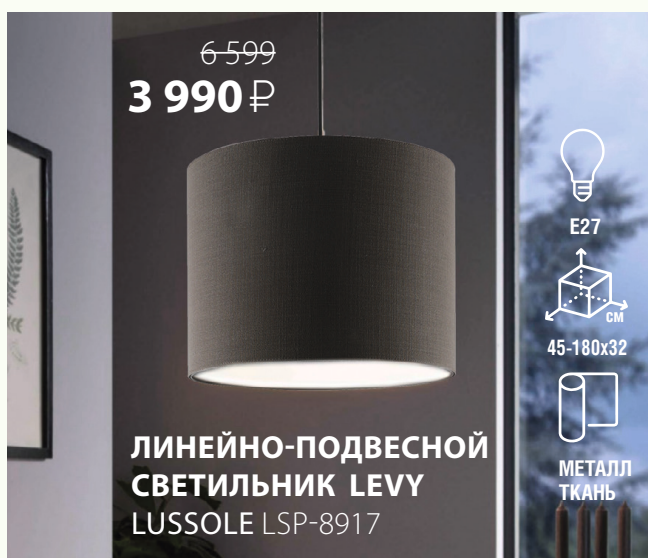

5-750/6-375
3 850 ₺

**ПОДВЕСНОЙ
СВЕТИЛЬНИК
RONKONKOMA
LUSSOLE LSP-9931**

25-441
15 990 ₺

6-599
3 990 ₺

**ЛИНЕЙНО-ПОДВЕСНОЙ
СВЕТИЛЬНИК LEVY
LUSSOLE LSP-8917**

26-920
15 990 ₺

**ЛИНЕЙНО-ПОДВЕСНОЙ
СВЕТИЛЬНИК LEVY
LUSSOLE LSP-8918**