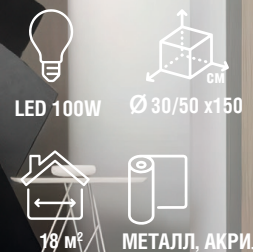

3-300
1 990 ₺

24-000
15 900 ₺

27-000
19 900 ₺

7-800
3 990 ₺

3-300
1 990 ₺

6-200
3 990 ₺

7-200
4 900 ₺