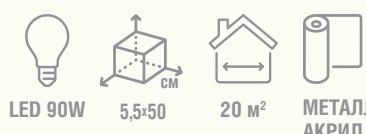

7 599
4 990 ₺

СВЕТОДИОДНЫЙ ПОТОЛОЧНЫЙ
СВЕТИЛЬНИК КУПЕР С ЯРКОЙ
ЦВЕТНОЙ RGB ПОДСВЕТКОЙ
ВСЕГО ПЛАФОНА, КРУГЛЫЙ,
CITILUX CL72495G0 WHITE

LED 90W 5,5x50 20 м² МЕТАЛЛ АКРИЛ