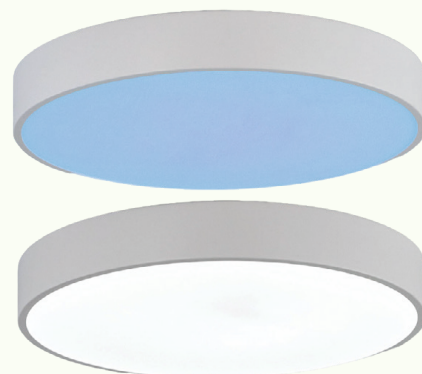

7-200
4 900 ₺

ЛЮСТРА СВЕТОДИОДНАЯ
SFERA SVETA
5205/500+300WT

5 299
3 490 ₺

СВЕТОДИОДНЫЙ ПОТОЛОЧНЫЙ
СВЕТИЛЬНИК КУПЕР
С ЯРКОЙ ЦВЕТНОЙ RGB
ПОДСВЕТКОЙ ВСЕГО
ПЛАФОНА, КРУГЛЫЙ,
CITILUX CL72470G0 WHITE

LED 70W 5,5x40 16 м² АКРИЛ