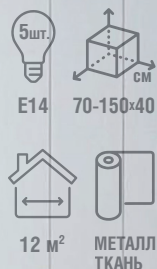

20-810
12 490 ₺

ПОДВЕСНОЙ СВЕТИЛЬНИК KERR
LUSSOLE LSP-8149

3-299
1 990 ₺

ПОТОЛОЧНЫЙ СВЕТИЛЬНИК IDANO
LUSSOLE LSP-8577

9-995
7 990 ₺

ПОДВЕСНОЙ СВЕТИЛЬНИК MARTINEZ
LUSSOLE LSP-8071

7-900
4 990 ₺

ПОДВЕСНОЙ СВЕТИЛЬНИК CRYSTAL LUX
AMOR SP1 LIGHT GREEN