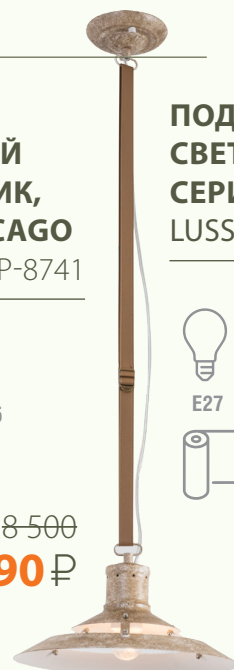

**ЛЮСТРА
ПОДВЕСНАЯ,
СЕРИЯ CARROLLTON**
LUSSOLE LSP-8733

10-200
4 490 ₺

**ЛИНЕЙНО-
ПОДВЕСНОЙ
СВЕТИЛЬНИК,
СЕРИЯ CHICAGO**
LUSSOLE LSP-8741

E27*2 40-100x75

8-500
3 990 ₺

**ПОДВЕСНОЙ
СВЕТИЛЬНИК,
СЕРИЯ CHICAGO**
LUSSOLE LSP-8742

E27 30-100x30

4-200
1 990 ₺

13-990
7 990 ₺

**ПОДВЕСНОЙ
СВЕТИЛЬНИК
CITILUX КАИР**
CITILUX CL419133

9-850
3 780 ₺

**БРА НАСТЕННОЕ,
СЕРИЯ CLARKE**
LUSSOLE LSP-8509
LSP-8510

**ПОДВЕСНОЙ СВЕТИЛЬНИК
ДЛЯ БИЛЬЯРДНОГО СТОЛА
BADGER**
LUSSOLE LSP-9542