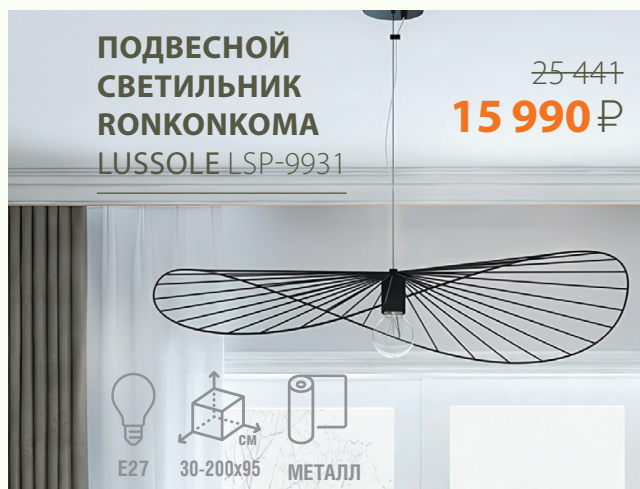

**ПОДВЕСНОЙ
СВЕТИЛЬНИК
RONKONKOMA
LUSSOLE LSP-9931**

25-441
15 990 ₺