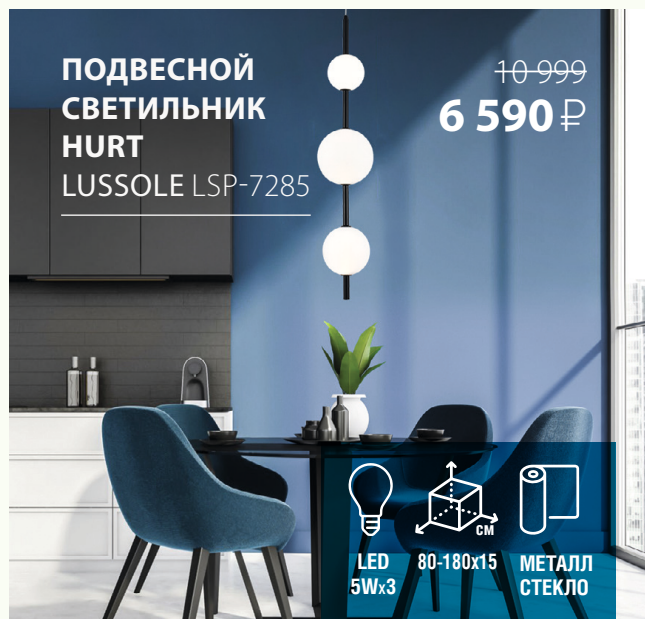

Много воздуха и света

СТИЛЬ МОДЕРН

Современные светильники: элегантность и функциональность. Используйте функциональность современных светильников для зонирования пространства: регулируемая яркость и направленный свет помогут создать уютные пространства для решения разных задач в Вашем интерьере.