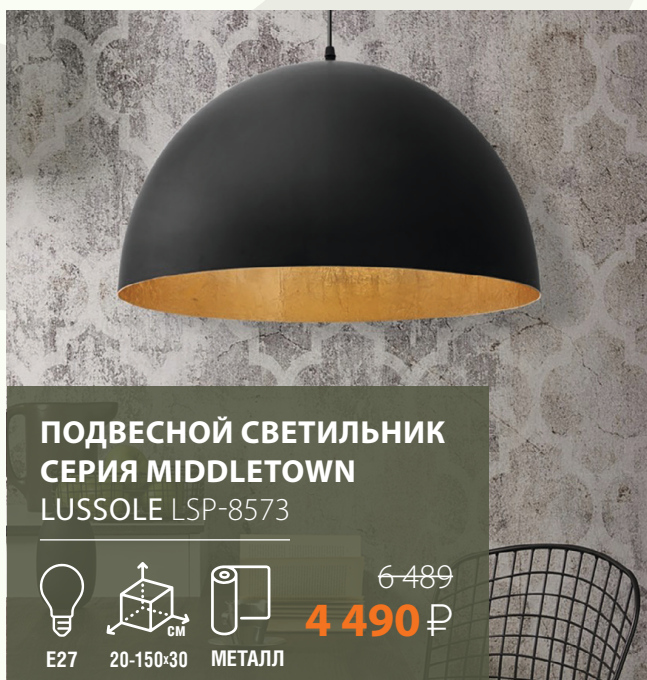

12 454
8 590 ₺

ЛЮСТРА «ПАУК» СЕРИЯ SHIRLEY
LUSSOLE LSP-8172

6 413
4 490 ₺

БРА
VITALUCE V4786-1/1A 2-208
1 490 ₺

ПОДВЕСНОЙ СВЕТИЛЬНИК
VITALUCE
V4786-1/1S

1-949
1 290 ₺

5-539
3 990 ₺

ПОДВЕСНОЙ СВЕТИЛЬНИК
VITALUCE V4786-1/3S

11-393
7 490 ₺

ЛЮСТРА «ПАУК»
VITALUCE V4786-1/6S

3 299
2 190 ₺

**ПОДВЕСНОЙ
СВЕТИЛЬНИК
СЕРИЯ COZY,
БЕЛЫЙ**
LUSSOLE LSP-8547

**ПОДВЕСНОЙ
СВЕТИЛЬНИК
СЕРИЯ COZY,
ЧЕРНЫЙ**
LUSSOLE LSP-8548

ПОДВЕСНОЙ СВЕТИЛЬНИК ELMONT
LUSSOLE LSP-9895

11 560
5 590 ₺

**ПОДВЕСНОЙ СВЕТИЛЬНИК
СЕРИЯ MIDDLETOWN**
LUSSOLE LSP-8573

6 489
4 490 ₺

**ПОДВЕСНОЙ
СВЕТИЛЬНИК
СЕРИЯ
HEMPSTEAD**
LUSSOLE
LSP-9667

12 448
7 490 ₺

**ПОДВЕСНОЙ
СВЕТИЛЬНИК
CORNVILLE
LUSSOLE
LSP-8574**