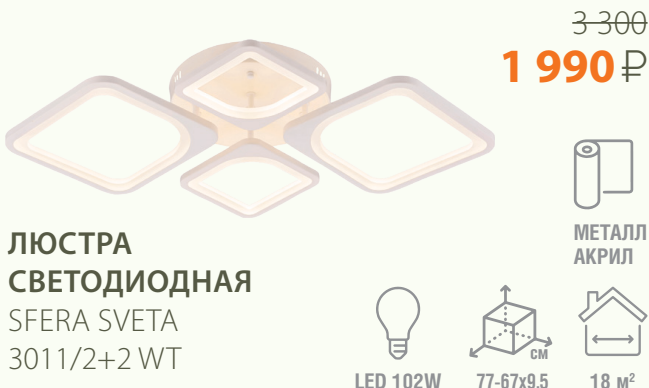

27-000
19 900 ₺

ЛЮСТРА СВЕТОДИОДНАЯ
SFERA SVETA
2550/850+650+450P BLACK

7-800
3 990 ₺

ЛЮСТРА СВЕТОДИОДНАЯ
SFERA SVETA 59067/5 WHITE

3-300
1 990 ₺

ЛЮСТРА СВЕТОДИОДНАЯ
SFERA SVETA
3011/2+2 WT

6-200
3 990 ₺

ЛЮСТРА СВЕТОДИОДНАЯ
SFERA SVETA
58017B/4 WHITE+RGB