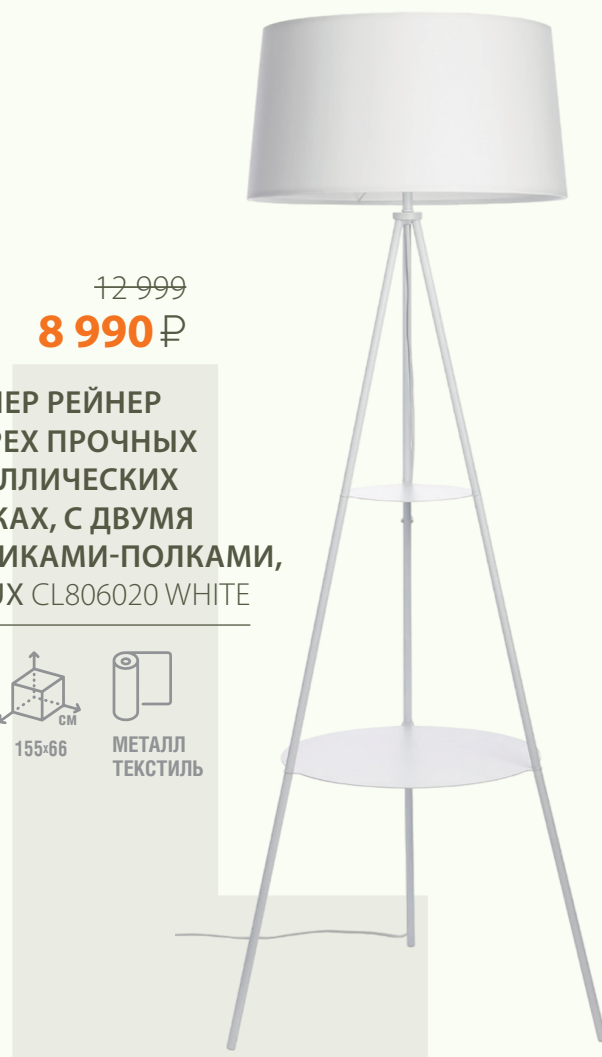

LED 95W 7x51 22 м² МЕТАЛЛ, АКРИЛ

8-199
5 240 ₺

СВЕТОДИОДНЫЙ ПОТОЛОЧНЫЙ СВЕТИЛЬНИК КУПЕР С ЯРКОЙ ЦВЕТНОЙ RGB ПОДСВЕТКОЙ ВСЕГО ПЛАФОНА, КВАДРАТНЫЙ, CITILUX CL724K95G1 BLACK

LED 95W 5,5x50 22 м² МЕТАЛЛ, АКРИЛ

12-999
8 990 ₺

ТОРШЕР РЕЙНЕР НА ТРЕХ ПРОЧНЫХ МЕТАЛЛИЧЕСКИХ НОЖКАХ, С ДВУМЯ СТОЛИКАМИ-ПОЛКАМИ, CITILUX CL806022 SILVER

E 27 155x66 МЕТАЛЛ ТЕКСТИЛЬ

12-999
8 990 ₺

ТОРШЕР РЕЙНЕР НА ТРЕХ ПРОЧНЫХ МЕТАЛЛИЧЕСКИХ НОЖКАХ, С ДВУМЯ СТОЛИКАМИ-ПОЛКАМИ, CITILUX CL806020 WHITE

E 27 155x66 МЕТАЛЛ ТЕКСТИЛЬ

УЛИЧНЫЙ СВЕТ

LED 16W
4x22,5
МЕТАЛЛ АКРИЛ

~~1 790~~
1 290 ₺

**УЛИЧНЫЙ СВЕТОДИОДНЫЙ
СВЕТИЛЬНИК IPHIAS**
EGLO 96488

**УЛИЧНЫЙ СВЕТОДИОДНЫЙ
СВЕТИЛЬНИК DORN**
CITILUX CLU05W

~~6 999~~
4 400 ₺