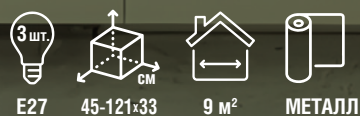

12 454
8 590 ₺

ЛЮСТРА «ПАУК» СЕРИЯ SHIRLEY
LUSSOLE LSP-8172

6 413
4 490 ₺

БРА
VITALUCE V4786-1/1A 2-208
1 490 ₺

ПОДВЕСНОЙ СВЕТИЛЬНИК
VITALUCE
V4786-1/1S

1-949
1 290 ₺

5-539
3 990 ₺

ПОДВЕСНОЙ СВЕТИЛЬНИК
VITALUCE V4786-1/3S